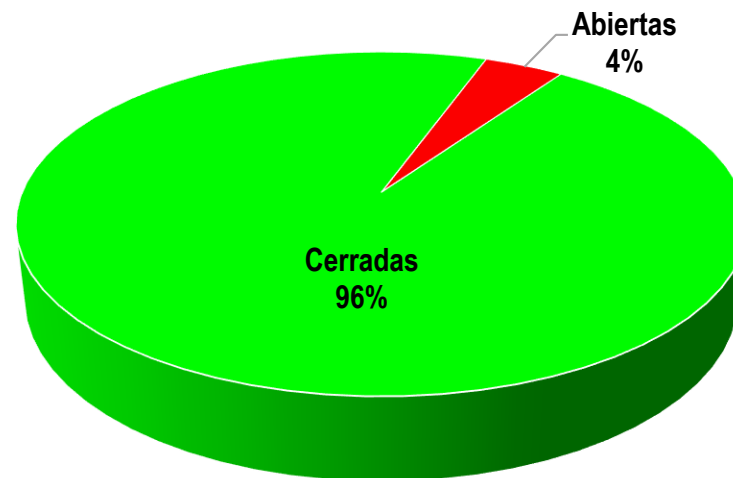

ESTADO DE LAS PQRS RECIBIDAS

ESTADO DE LAS PQRS	jul-22		ago-22		sep-22		TOTAL III TRIMESTRE DE 2022	
	Cantidad	Porcentaje	Cantidad	Porcentaje	Cantidad	Porcentaje	Cantidad	Porcentaje
Abiertas	0	0%	1	0,4%	30	13%	31	4%
Cerradas	258	100%	252	99,6%	197	87%	707	96%
TOTAL	258	100%	253	100%	227	100%	738	100%

**ESTADO DE LAS PQRS
III Trimestre de 2022**