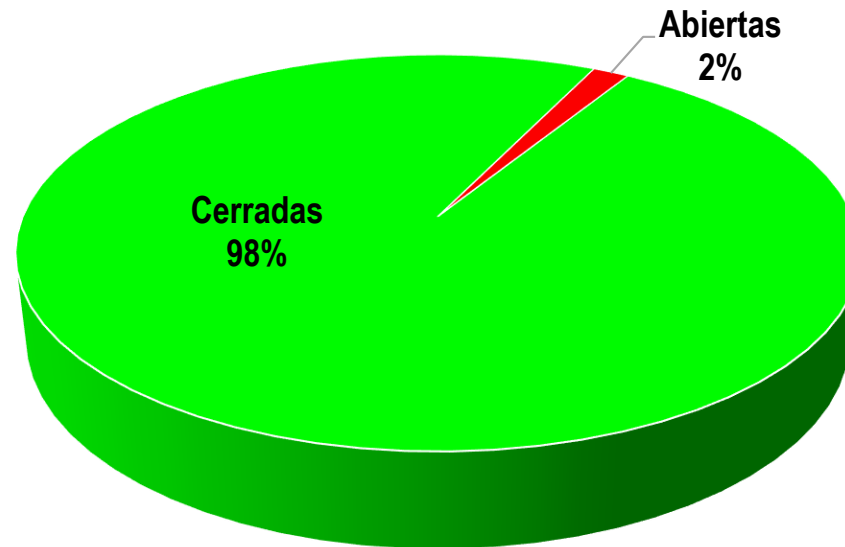

ESTADO DE LAS PQRS RECIBIDAS

ESTADO DE LAS PQRS	oct-22		nov-22		dic-22		TOTAL IVTRIMESTRE DE 2022	
	Cantidad	Porcentaje	Cantidad	Porcentaje	Cantidad	Porcentaje	Cantidad	Porcentaje
Abiertas	0	0%	1	0,4%	11	6%	12	2%
Cerradas	273	100%	265	99,6%	176	94%	714	98%
TOTAL	273	100%	266	100%	187	100%	726	100%

**ESTADO DE LAS PQRS
IV Trimestre de 2022**